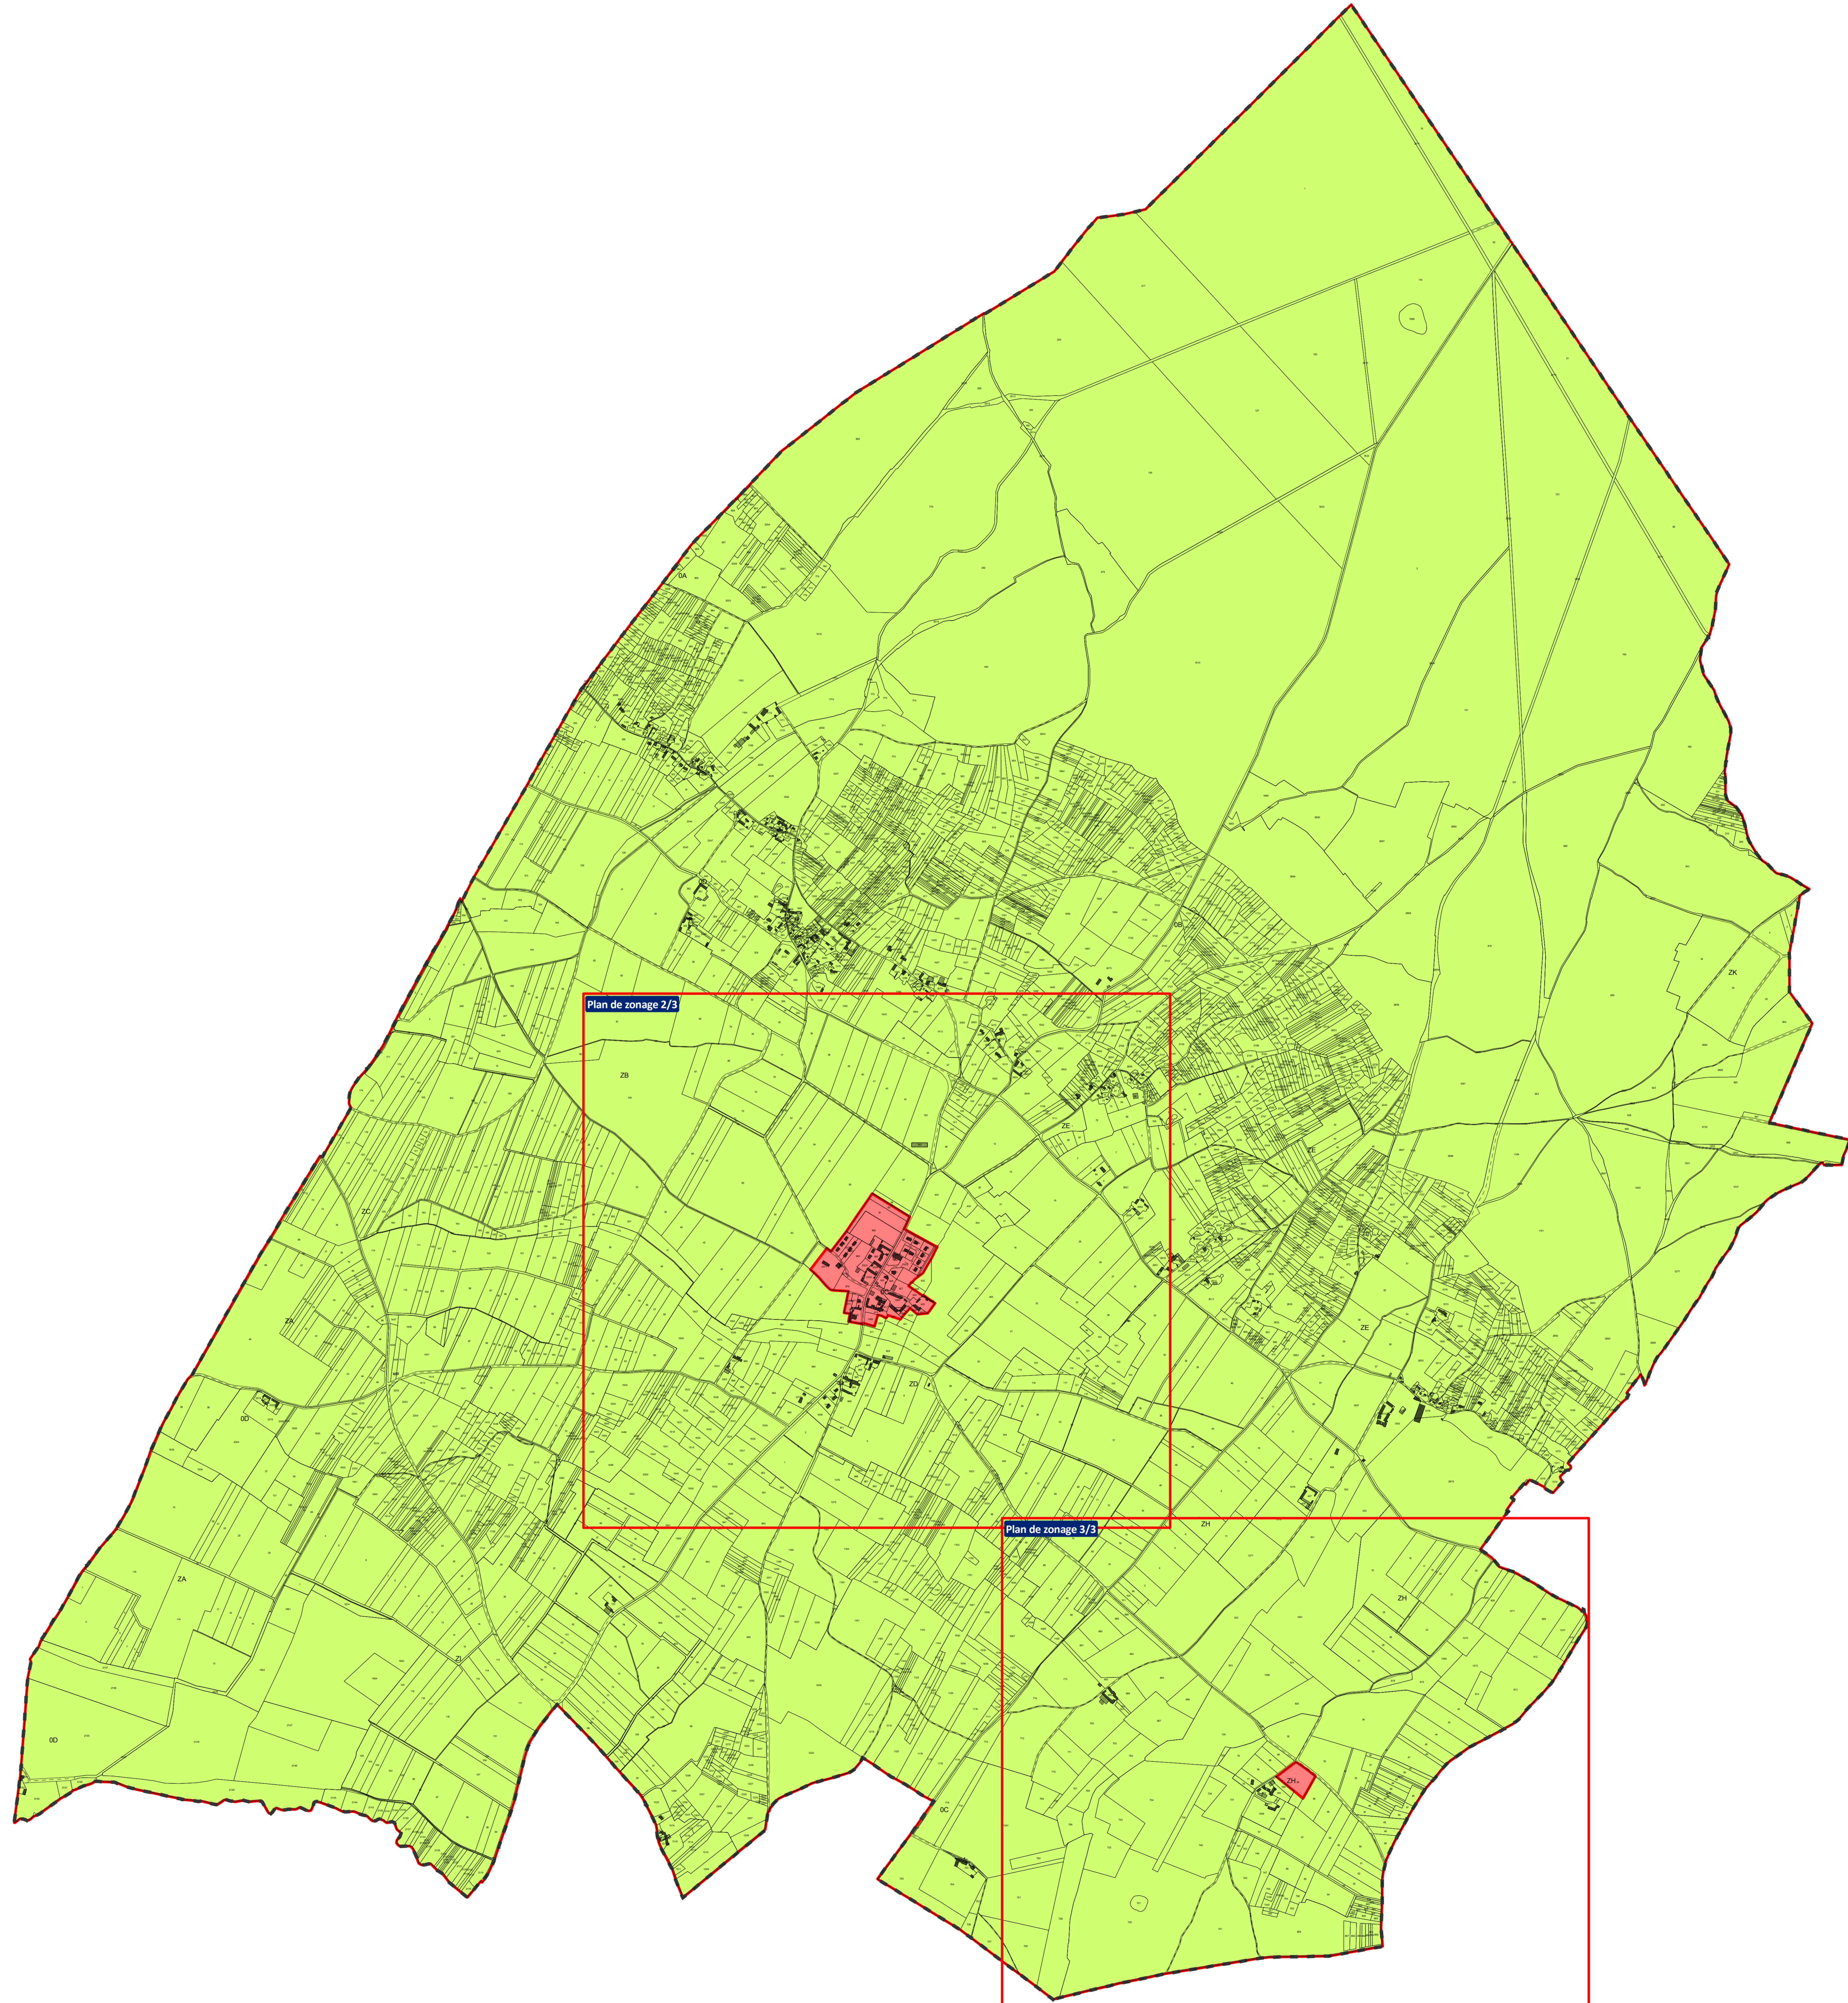

Commune de
Saix
CARTE COMMUNALE
Plan de zonage n°1/3
1:8 000

Légende

- Zone constructible
- Zone non constructible

0 100 200 300 400 500 Mètres