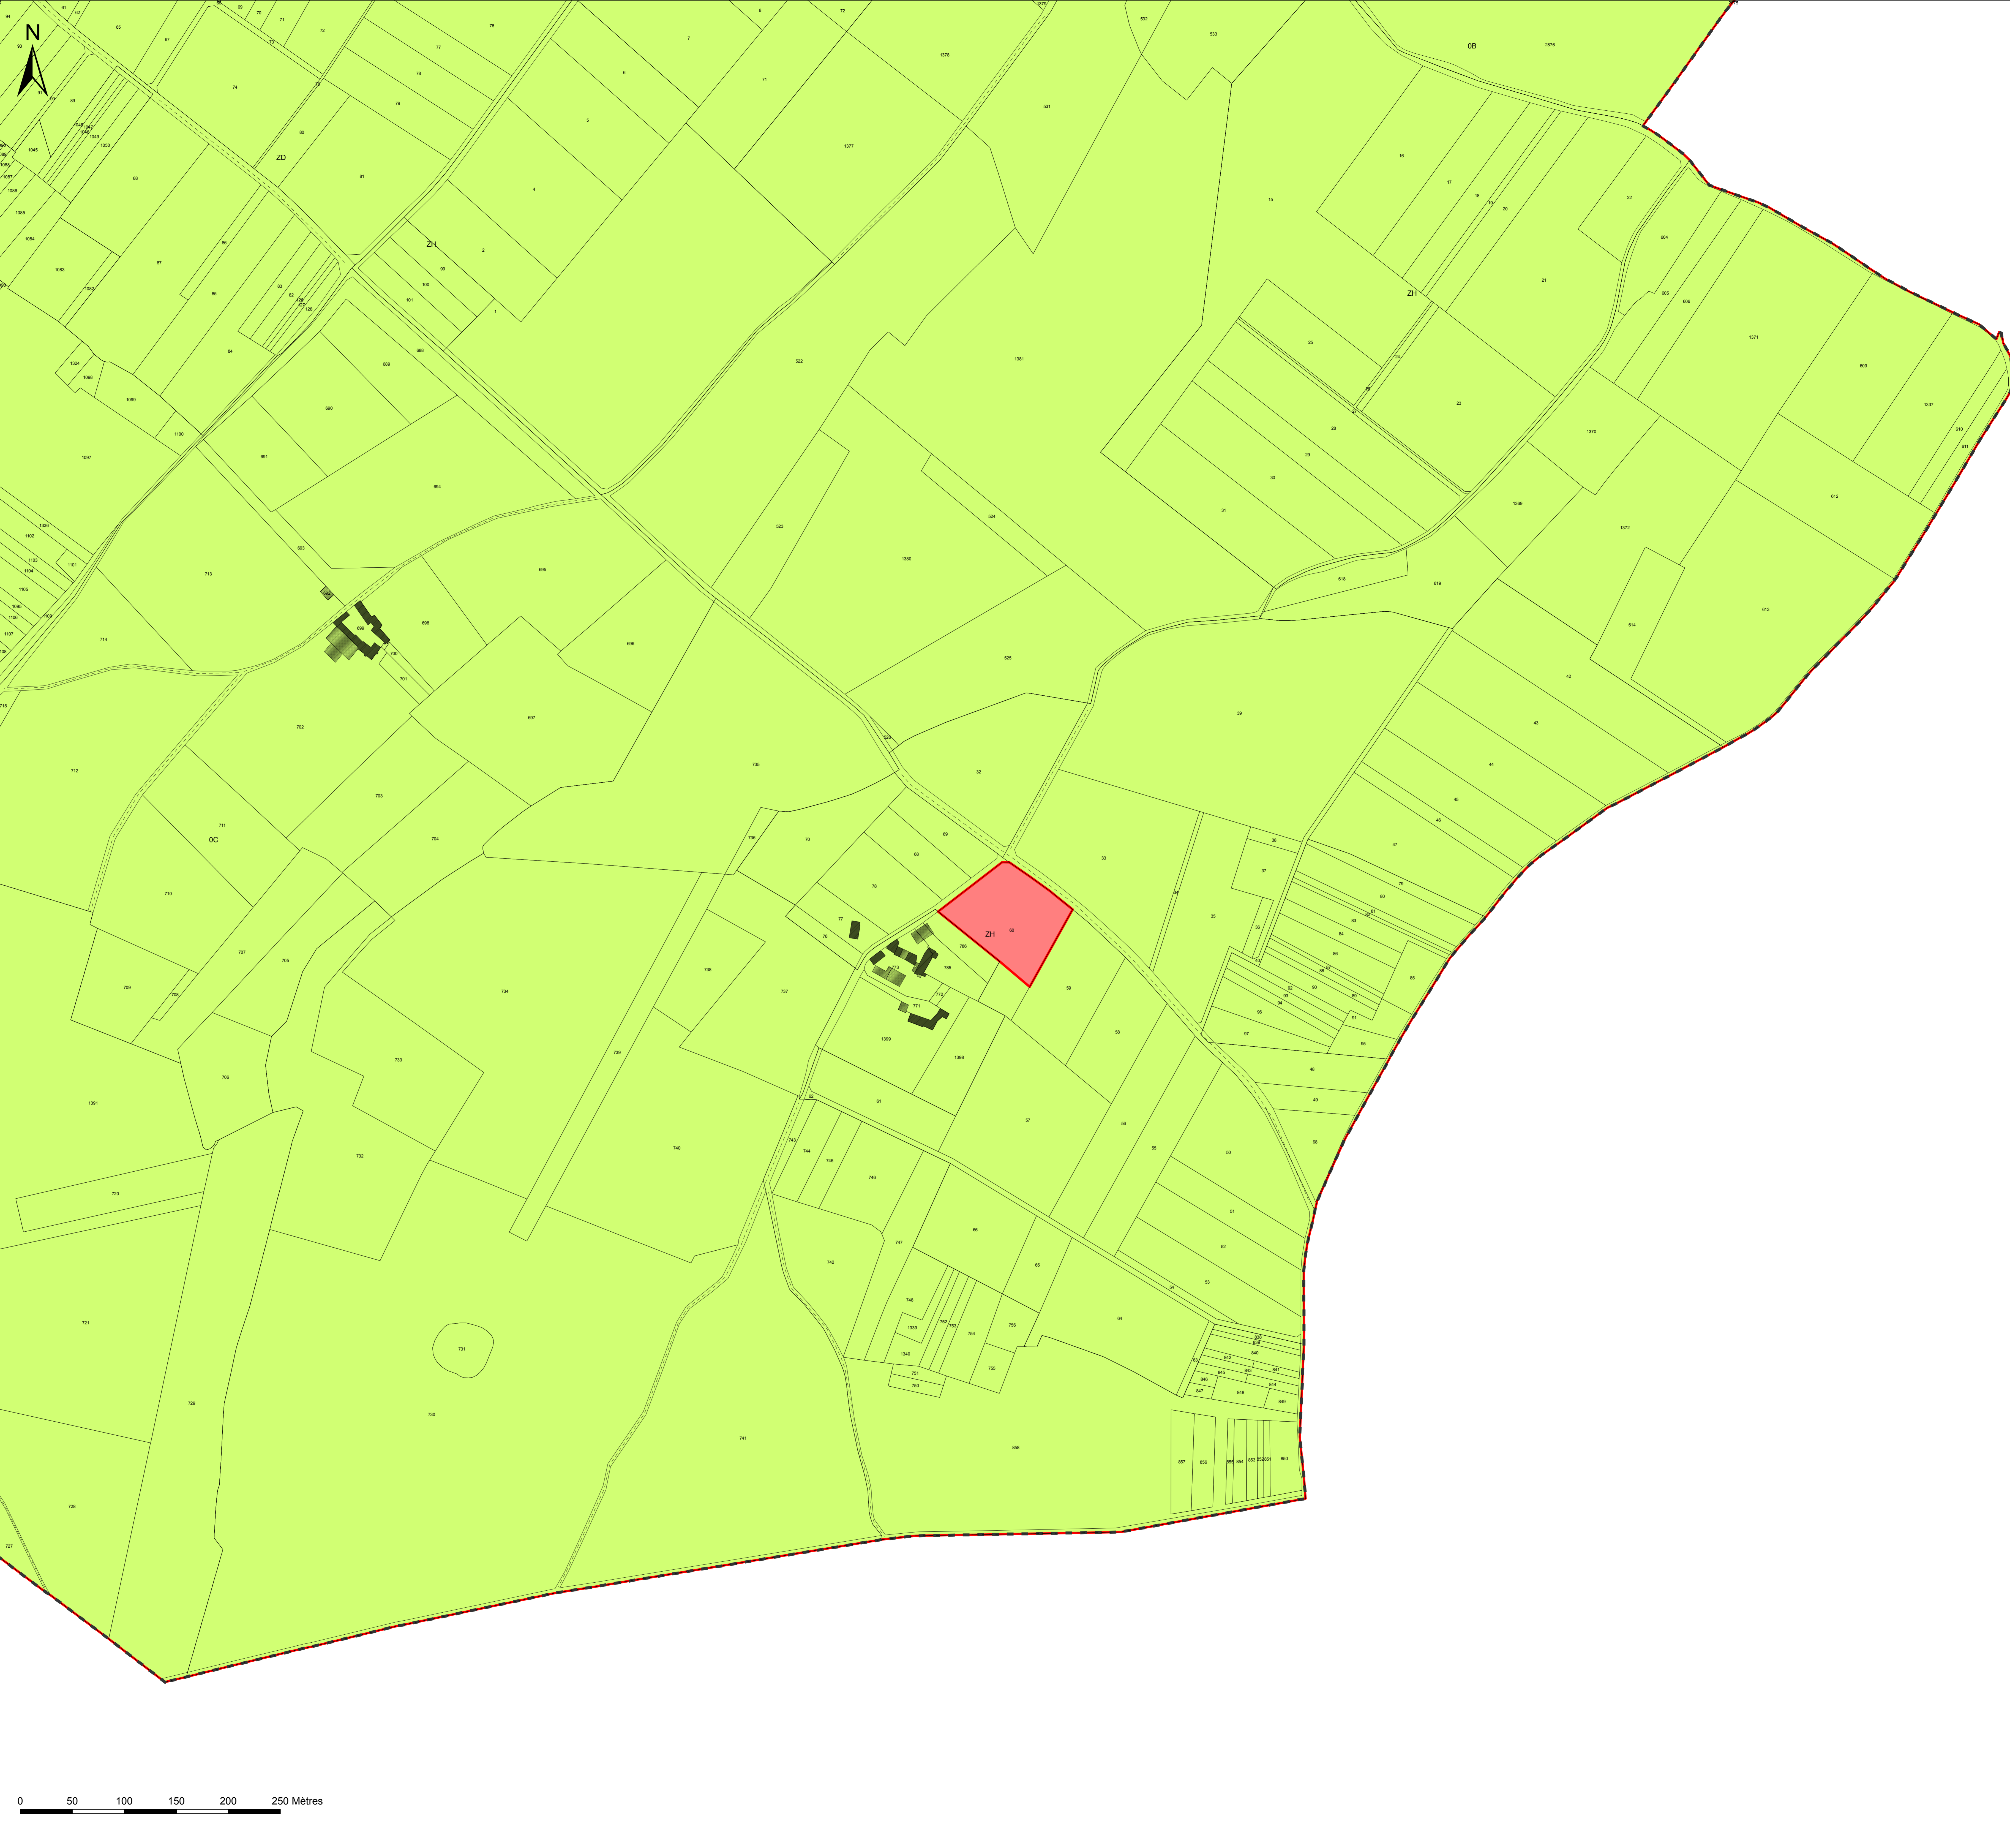

Commune de
Saix
CARTE COMMUNALE
Plan de zonage n°3/3
1:2.000

0 50 100 150 200 250 Mètres

Légende

- Zone constructible
- Zone non constructible